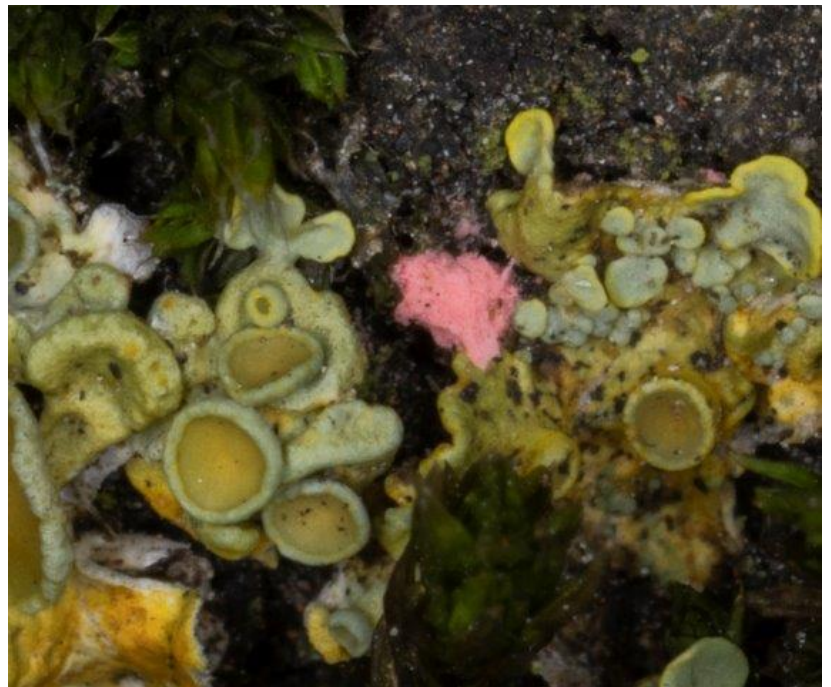

## De leuke plaatjes van Luc, Patrick, Jan en Peter

Zullen we eens  
beginnen met planten  
deze keer

**Vederesdoorn**

**Wilde  
liguster**

Breed dubbeltandmos

Breed dubbeltandmos

**gewoon  
pluisdraadmos**

**Gerimpeld gaffeltandmos**

**Strodakmos**

**Gebarsten granietkorst**

**Grijs schorssteeltje**

**Grove geelkorst**

**Erythricium aurantiacum**

**Illosporopsis christiansenii**

**Lindenschieldmos**

**Slijmige kleikorst**

**Moszomerkorst**

**Steenschubje**

**Bruine tandkever**

**Kraanwebspin**